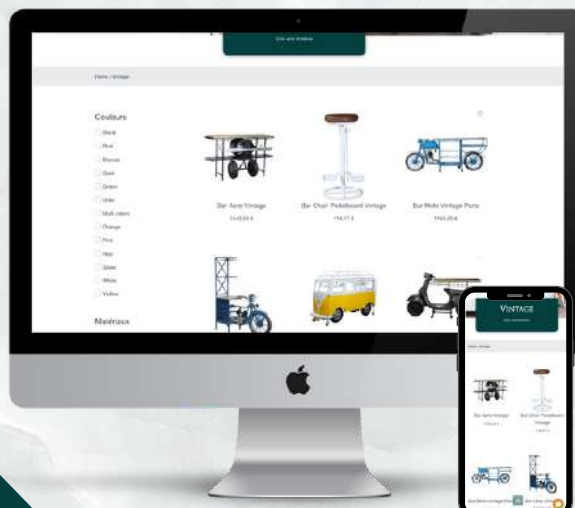

Pressé(e) d'accéder aux prix de la boutique ?

Assurez-vous de bien faire partie des clients professionnels en demandant votre compte en ligne. Pour vous accompagner, lancez la vidéo et regardez le tutoriel :

COMMENT CRÉER
VOTRE COMPTE
PROFESSIONNEL ?

Le QRCode vous y emmène aussi :

Mode : déconnecté

Connecté

CONSEILS EN SCENOGRAPHIE

GD1010

Nos produits Vintage s'accordent avec un style industriel et moderne par exemple. Dans une maison pour vos clients, un bar ou un restaurant voire un hôtel, laissez-nous analyser pour vous le meilleur emplacement dans votre pièce. Notre équipe est formée au design d'intérieur et supervisée par des architectes d'intérieur afin de vous satisfaire.